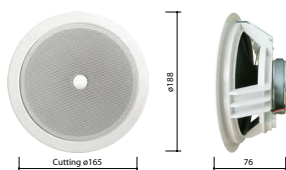

# Потолочные Громкоговорители серии РС

Пластиковые громкоговорители со встроенным 100 В трансформатором.

## РС 6Т

Не дорогой пластиковый громкоговоритель. Предназначен для быстрой и легкой установки в подвесной потолок. Экономное решение для систем озвучивания, где требуется большое количество громкоговорителей. Отличный широкополосный громкоговоритель для систем, где требуется сочетание высокого качества фоновой музыки и голосовых сообщений.

Гор./Верт. диаграммы направленности

ЧАСТОТНАЯ ХАРАКТЕРИСТИКА

ИМПЕДАНС

Технические характеристики	РС 6Т
Номинальная мощность	6 Вт
Шаг трансформатора	6 Вт - 3 Вт - 1,5 Вт
Чувствительность	81 дБ (1 Вт/1 м)
Максимальное SPL	91 дБ (P <sub>макс</sub> /1 м) на 2420 Гц
Частотный диапазон	150 Гц – 20 кГц
Дисперсия на 1000 Гц	180° каноническая
Размер динамика	3" (76 мм)
Степень защиты	IPX4
Размеры	∅ 115 мм x 85 мм
Вес	0,6 кг
Материал	Пластик, решетка - металл
Цвет	Белый (RAL 9016)