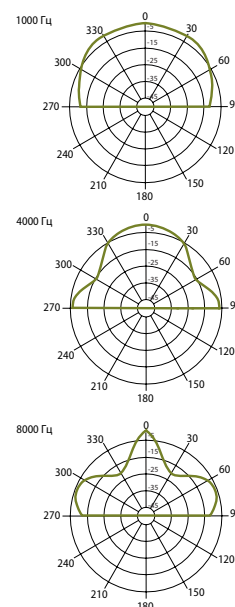

# Потолочные Громкоговорители серии РС

Пластиковые громкоговорители со встроенным 100 В трансформатором.

Гор./Верт. диаграммы направленности

ЧАСТОТНАЯ ХАРАКТЕРИСТИКА

ИМПЕДАНС

Технические характеристики	РС 6Т
Номинальная мощность	6 Вт
Шаг трансформатора	6 Вт - 3 Вт - 1,5 Вт
Чувствительность	81 дБ (1 Вт/1 м)
Максимальное SPL	91 дБ (P <sub>макс</sub> /1 м) на 2420 Гц
Частотный диапазон	150 Гц – 20 кГц
Дисперсия на 1000 Гц	180° каноническая
Размер динамика	3" (76 мм)
Степень защиты	IPX4
Размеры	∅ 115 мм x 85 мм
Вес	0,6 кг
Материал	Пластик, решетка - металл
Цвет	Белый (RAL 9016)