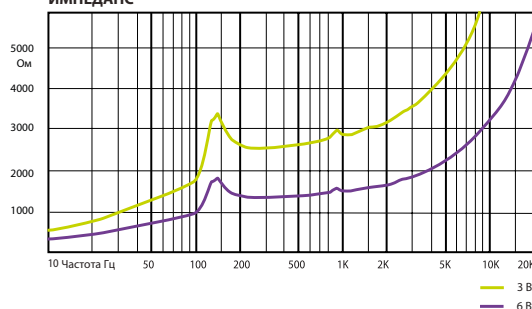

Гор./Верт. диаграммы направленности

ЧАСТОТНАЯ ХАРАКТЕРИСТИКА

ИМПЕДАНС

Технические характеристики	РС 6Т
Номинальная мощность	6 Вт
Шаг трансформатора	6 Вт - 3 Вт - 1,5 Вт
Чувствительность	81 дБ (1 Вт/1 м)
Максимальное SPL	91 дБ (P <sub>макс</sub> /1 м) на 2420 Гц
Частотный диапазон	150 Гц – 20 кГц
Дисперсия на 1000 Гц	180° каноническая
Размер динамика	3" (76 мм)
Степень защиты	IPX4
Размеры	∅ 115 мм x 85 мм
Вес	0,6 кг
Материал	Пластик, решетка - металл
Цвет	Белый (RAL 9016)