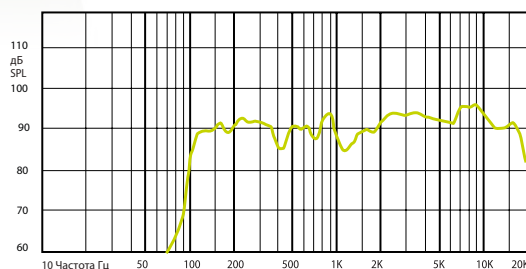

Гор./Верт. диаграммы направленности

ЧАСТОТНАЯ ХАРАКТЕРИСТИКА

ИМПЕДАНС

Технические характеристики	РС 6Т
Номинальная мощность	6 Вт
Шаг трансформатора	6 Вт - 3 Вт - 1,5 Вт
Чувствительность	81 дБ (1 Вт/1 м)
Максимальное SPL	91 дБ (P <sub>макс</sub> /1 м) на 2420 Гц
Частотный диапазон	150 Гц – 20 кГц
Дисперсия на 1000 Гц	180° каноническая
Размер динамика	3" (76 мм)
Степень защиты	IPX4
Размеры	∅ 115 мм x 85 мм
Вес	0,6 кг
Материал	Пластик, решетка - металл
Цвет	Белый (RAL 9016)