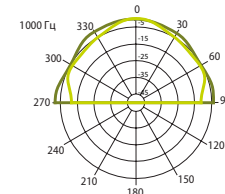

Гор./верт. диаграммы направленности

— Гор. — Верт.

ЧАСТОТНАЯ ХАРАКТЕРИСТИКА

ИМПЕДАНС

Технические характеристики	VIVA 4
Номинальная мощность	20 Вт (8 Ω)
Шаг трансформатора	20 Вт - 10 Вт - 5 Вт - 2,5 Вт - 8 Ω
Чувствительность	89 дБ (1 Вт/1 м)
Максимальное SPL	102 дБ (Рмакс / 1 м) на 3254 Гц
Частотный диапазон	90 Гц - 20 кГц
Дисперсия на 1000 Гц	150° (Г), 120° (В)
Размер динамика	4" (101 мм) - НЧ, 1" (25 мм) - ВЧ
Размеры	205 мм x 188 мм x 132 мм
Вес	2,1 кг
Материал	Пластик. Решетка и кронштейн - металл
Цвет	Белый (RAL 9016), Черный (RAL 9017)