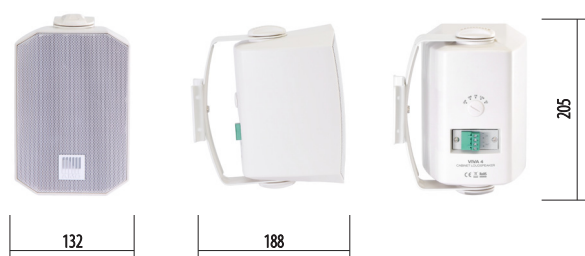

## VIVA 4

VIVA 4 стильный современный дизайн, гладкая поверхность корпуса и металлическая решетка спереди.  
Классическая форма с дополнительным изгибом, позволяет монтировать в различные типы интерьеров.  
Вращающийся логотип AMC, полукруглый U-образный кронштейн увеличивает возможности монтажа. Легкая регулировка мощности. Два цвета на выбор. Двухполосный громкоговоритель со встроенным 4" низкочастотным и 1" высокочастотным динамиком.

Гор./верт. диаграммы направленности

— Гор. — Верт.

ЧАСТОТНАЯ ХАРАКТЕРИСТИКА

ИМПЕДАНС

Технические характеристики	VIVA 4
Номинальная мощность	20 Вт (8 Ω)
Шаг трансформатора	20 Вт - 10 Вт - 5 Вт - 2,5 Вт - 8 Ω
Чувствительность	89 дБ (1 Вт/1 м)
Максимальное SPL	102 дБ (Рмакс / 1 м) на 3254 Гц
Частотный диапазон	90 Гц - 20 кГц
Дисперсия на 1000 Гц	150° (Г), 120° (В)
Размер динамика	4" (101 мм) - НЧ, 1" (25 мм) - ВЧ
Размеры	205 мм x 188 мм x 132 мм
Вес	2,1 кг
Материал	Пластик. Решетка и кронштейн - металл
Цвет	Белый (RAL 9016), Черный (RAL 9017)