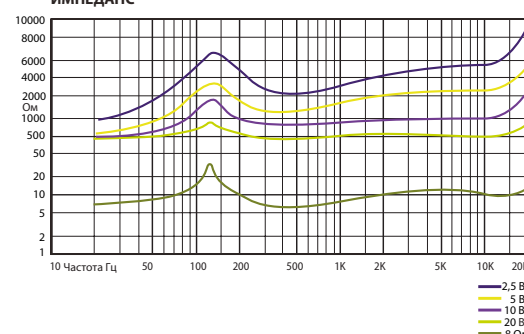

Гор./верт. диаграммы направленности

— Гор. — Верт.

ЧАСТОТНАЯ ХАРАКТЕРИСТИКА

ИМПЕДАНС

Технические характеристики	VIVA 4
Номинальная мощность	20 Вт (8 Ω)
Шаг трансформатора	20 Вт - 10 Вт - 5 Вт - 2,5 Вт - 8 Ω
Чувствительность	89 дБ (1 Вт/1 м)
Максимальное SPL	102 дБ (Рмакс / 1 м) на 3254 Гц
Частотный диапазон	90 Гц - 20 кГц
Дисперсия на 1000 Гц	150° (Г), 120° (В)
Размер динамика	4" (101 мм) - НЧ, 1" (25 мм) - ВЧ
Размеры	205 мм x 188 мм x 132 мм
Вес	2,1 кг
Материал	Пластик. Решетка и кронштейн - металл
Цвет	Белый (RAL 9016), Черный (RAL 9017)