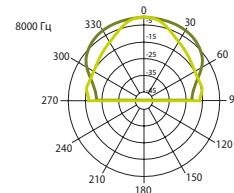

Гор./верт. диаграммы направленности

— Гор. — Верт.

ЧАСТОТНАЯ ХАРАКТЕРИСТИКА

ИМПЕДАНС

Технические характеристики	VIVA 4
Номинальная мощность	20 Вт (8 Ω)
Шаг трансформатора	20 Вт - 10 Вт - 5 Вт - 2,5 Вт - 8 Ω
Чувствительность	89 дБ (1 Вт/1 м)
Максимальное SPL	102 дБ (Рмакс / 1 м) на 3254 Гц
Частотный диапазон	90 Гц - 20 кГц
Дисперсия на 1000 Гц	150° (Г), 120° (В)
Размер динамика	4" (101 мм) - НЧ, 1" (25 мм) - ВЧ
Размеры	205 мм x 188 мм x 132 мм
Вес	2,1 кг
Материал	Пластик. Решетка и кронштейн - металл
Цвет	Белый (RAL 9016), Черный (RAL 9017)