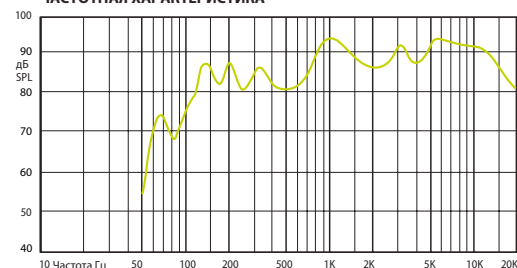

Гор./верт. диаграммы направленности

— Гор. — Верт.

ЧАСТОТНАЯ ХАРАКТЕРИСТИКА

ИМПЕДАНС

Технические характеристики	VIVA 4
Номинальная мощность	20 Вт (8 Ω)
Шаг трансформатора	20 Вт - 10 Вт - 5 Вт - 2,5 Вт - 8 Ω
Чувствительность	89 дБ (1 Вт/1 м)
Максимальное SPL	102 дБ (Рмакс / 1 м) на 3254 Гц
Частотный диапазон	90 Гц - 20 кГц
Дисперсия на 1000 Гц	150° (Г), 120° (В)
Размер динамика	4" (101 мм) - НЧ, 1" (25 мм) - ВЧ
Размеры	205 мм x 188 мм x 132 мм
Вес	2,1 кг
Материал	Пластик. Решетка и кронштейн - металл
Цвет	Белый (RAL 9016), Черный (RAL 9017)