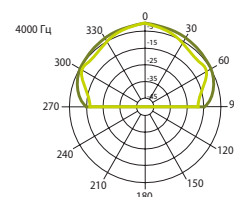

Гор./верт. диаграммы направленности

— Гор. — Верт.

ЧАСТОТНАЯ ХАРАКТЕРИСТИКА

ИМПЕДАНС

Технические характеристики	VIVA 4
Номинальная мощность	20 Вт (8 Ω)
Шаг трансформатора	20 Вт - 10 Вт - 5 Вт - 2,5 Вт - 8 Ω
Чувствительность	89 дБ (1 Вт/1 м)
Максимальное SPL	102 дБ (Рмакс / 1 м) на 3254 Гц
Частотный диапазон	90 Гц - 20 кГц
Дисперсия на 1000 Гц	150° (Г), 120° (В)
Размер динамика	4" (101 мм) - НЧ, 1" (25 мм) - ВЧ
Размеры	205 мм x 188 мм x 132 мм
Вес	2,1 кг
Материал	Пластик. Решетка и кронштейн - металл
Цвет	Белый (RAL 9016), Черный (RAL 9017)