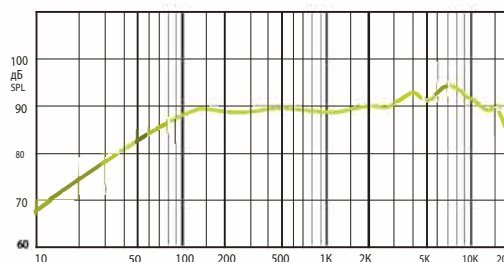

ПОТОЛОЧНЫЕ ГРОМКОГОВОРИТЕЛИ

Потолочные Громкоговорители серии WP

Водонепроницаемые низкоомные потолочные громкоговорители.

WP 5 & WP 6

WP5 и WP6 потолочные громкоговорители, разработанные без металлических частей в корпусе, что бы гарантировать водонепроницаемость и надежность в условиях высокой влажности. Пластиковая мембрана динамика, защищенный от влаги магнит и катушка динамика. WP5 и WP6 – 5 и 6 дюймовые громкоговорители предназначены для систем, работающих в условиях влажности.

WP 5 ЧАСТОТНАЯ ХАРАКТЕРИСТИКА

WP 6 ЧАСТОТНАЯ ХАРАКТЕРИСТИКА

Гор./Верт. диаграммы направленности

— Гор./Верт.

Технические характеристики	W 5	W 6
Номинальная мощность	40 Вт	50 Вт
Шаг трансформатора	4 Ом	4 Ом
Чувствительность	89 дБ (1 Вт/1 м)	90 дБ (1 Вт/1 м)
Максимальное SPL	105 дБ (P _{макс} /1 м)	106 дБ (P _{макс} /1 м)
Частотный диапазон	80 Гц -20 кГц	70 Гц-20 кГц
Дисперсия на 1000 Гц	120° каноническая	120° каноническая
Размер динамика	5" (130 мм) НЧ; 0,5" (13 мм) ВЧ,	6" (152 мм) НЧ; 0,5" (13 мм) ВЧ
Размеры	165 мм х69 мм	191 мм х75 мм
Вес	0,8 кг	1 кг
Материал	Пластик	Пластик
Цвет	Белый (RAL 9016)	Белый (RAL 9016)