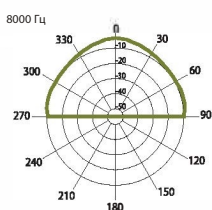

WP 5 ЧАСТОТНАЯ ХАРАКТЕРИСТИКА

WP 6 ЧАСТОТНАЯ ХАРАКТЕРИСТИКА

Гор./Верт. диаграммы направленности

— Гор./Верт.

Технические характеристики	W 5	W 6
Номинальная мощность	40 Вт	50 Вт
Шаг трансформатора	4 Ом	4 Ом
Чувствительность	89 дБ (1 Вт/1 м)	90 дБ (1 Вт/1 м)
Максимальное SPL	105 дБ (P _{макс} /1 м)	106 дБ (P _{макс} /1 м)
Частотный диапазон	80 Гц -20 кГц	70 Гц-20 кГц
Дисперсия на 1000 Гц	120° каноническая	120° каноническая
Размер динамика	5" (130 мм) НЧ; 0,5" (13 мм) ВЧ,	6" (152 мм) НЧ; 0,5" (13 мм) ВЧ
Размеры	165 мм х69 мм	191 мм х75 мм
Вес	0,8 кг	1 кг
Материал	Пластик	Пластик
Цвет	Белый (RAL 9016)	Белый (RAL 9016)