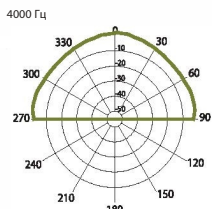

WP 5 ЧАСТОТНАЯ ХАРАКТЕРИСТИКА

WP 6 ЧАСТОТНАЯ ХАРАКТЕРИСТИКА

Гор./Верт. диаграммы направленности

— Гор./Верт.

Технические характеристики	W 5	W 6
Номинальная мощность	40 Вт	50 Вт
Шаг трансформатора	4 Ом	4 Ом
Чувствительность	89 дБ (1 Вт/1 м)	90 дБ (1 Вт/1 м)
Максимальное SPL	105 дБ (P _{макс} /1 м)	106 дБ (P _{макс} /1 м)
Частотный диапазон	80 Гц -20 кГц	70 Гц-20 кГц
Дисперсия на 1000 Гц	120° каноническая	120° каноническая
Размер динамика	5" (130 мм) НЧ; 0,5" (13 мм) ВЧ,	6" (152 мм) НЧ; 0,5" (13 мм) ВЧ
Размеры	165 мм х69 мм	191 мм х75 мм
Вес	0,8 кг	1 кг
Материал	Пластик	Пластик
Цвет	Белый (RAL 9016)	Белый (RAL 9016)