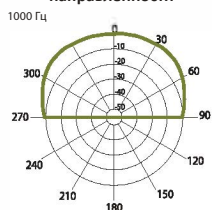

WP 5 ЧАСТОТНАЯ ХАРАКТЕРИСТИКА

WP 6 ЧАСТОТНАЯ ХАРАКТЕРИСТИКА

Гор./Верт. диаграммы направленности

— Гор./Верт.

Технические характеристики	W 5	W 6
Номинальная мощность	40 Вт	50 Вт
Шаг трансформатора	4 Ом	4 Ом
Чувствительность	89 дБ (1 Вт/1 м)	90 дБ (1 Вт/1 м)
Максимальное SPL	105 дБ (P _{макс} /1 м)	106 дБ (P _{макс} /1 м)
Частотный диапазон	80 Гц -20 кГц	70 Гц-20 кГц
Дисперсия на 1000 Гц	120° каноническая	120° каноническая
Размер динамика	5" (130 мм) НЧ; 0,5" (13 мм) ВЧ,	6" (152 мм) НЧ; 0,5" (13 мм) ВЧ
Размеры	165 мм х69 мм	191 мм х75 мм
Вес	0,8 кг	1 кг
Материал	Пластик	Пластик
Цвет	Белый (RAL 9016)	Белый (RAL 9016)