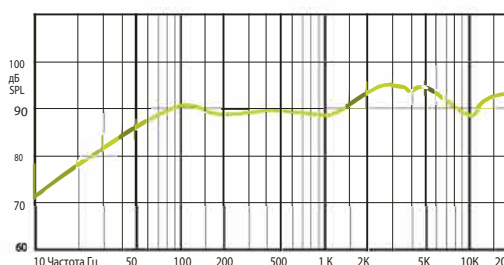

WP 5 ЧАСТОТНАЯ ХАРАКТЕРИСТИКА

WP 6 ЧАСТОТНАЯ ХАРАКТЕРИСТИКА

Гор./Верт. диаграммы направленности

— Гор./Верт.

Технические характеристики	W 5	W 6
Номинальная мощность	40 Вт	50 Вт
Шаг трансформатора	4 Ом	4 Ом
Чувствительность	89 дБ (1 Вт/1 м)	90 дБ (1 Вт/1 м)
Максимальное SPL	105 дБ (P _{макс} /1 м)	106 дБ (P _{макс} /1 м)
Частотный диапазон	80 Гц -20 кГц	70 Гц-20 кГц
Дисперсия на 1000 Гц	120° каноническая	120° каноническая
Размер динамика	5" (130 мм) НЧ; 0,5" (13 мм) ВЧ,	6" (152 мм) НЧ; 0,5" (13 мм) ВЧ
Размеры	165 мм х69 мм	191 мм х75 мм
Вес	0,8 кг	1 кг
Материал	Пластик	Пластик
Цвет	Белый (RAL 9016)	Белый (RAL 9016)